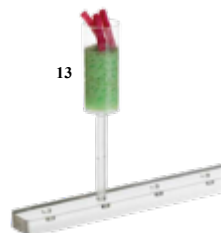

# Mise en Bouche / Appetizer Plastique et Inox / Plastic and Stainless

22

23

IMAGE	SKU	Description FRANÇAIS	ENGLISH Description	DIMENSION	Qté/Qty	Note
1	MB28	CUILLIÈRE NEPTUNE	NEPTUNE SPOON	9 X 4 CM	200	PLASTIQUE / PLASTIC
2	MCZ10	CUILLIÈRE INOX ZAKOUSKI	SPOON STAINLESS ZAKOUSKI	110MM	150	INOX / STAINLESS
3	MCZ3	CUILLIÈRE INOX ZAKOUSKI	ZAKOUSKI STAINLESS SPOON	110MM	120	INOX / STAINLESS
4	MCZ2	CUILLIÈRE ZAKOUSKI 2 INOX	ZAKOUSKI 2 SPOON STAINLESS	110MM	12	INOX / STAINLESS
5	MB09	CUILLIÈRE ZAKOUSKI VERT D'EAU	SPOON ZAKOUSKI CLEAR GREEN	12ML	200	PLASTIQUE / PLASTIC
6	MEB01	CUILLIÈRE ZAKOUSKI CRISTAL	ZAKOUSKI SPOON CRYSTAL	12ML	200	PLASTIQUE / PLASTIC
7	CSX12	SENSO CUIILLÈRE INOX	SENSO STAINLESS SPOON	92 MM	120	INOX / STAINLESS
8	CSB1	CUILLÈRE SENSO BLANCHE	SENSO WHITE SPOON	92 MM	200	PLASTIQUE / PLASTIC
9	CSC3	CUILLIÈRE CRISTAL SENSO	SENSO CRYSTAL SPOON (200)	92 MM	200	PLASTIQUE / PLASTIC
10	CSN2	CUILLÈRE SENSO NOIRE	SENSO BLACK SPOON (200)	92 MM	200	PLASTIQUE / PLASTIC
11	EKOABX	CUILLÈRE CHINOISE VERT D'EAU	CHINESE SPOON CLEAR GREEN	10ML	200	PLASTIQUE / PLASTIC
12	EKOA	CUILLÈRE EKOA CLAIRE	CLEAR EKOA SPOON	155MM	300	PLASTIQUE / PLASTIC
13	DST20	DELISTICK CRISTAL DELITUB	CRYSTAL DELISTICK DELITUB	20ML	250	VOIR SECTION PRÉSENTOIR / SEE DISPLAY SECTION <b>SD6</b>
14	CHINAC	CUILLÈRE CHINOISE CLAIR	CHINESE SPOON CLEAR	14ML	100	PLASTIQUE / PLASTIC
15	CTS12B	CUILLÈRE BLANCHE	WHITE SPOON	120 X 40 X 20 MM	400	PLASTIQUE / PLASTIC
15	CTS12N	CUILLÈRE NOIRE	BLACK SPOON	120 X 40 X 20 MM	400	PLASTIQUE / PLASTIC
16	MCU60C	MINI RAMEQUIN CUBIK CRISTAL	CUBIK MINI PLATE CRYSTAL	60 x 60 X 14 MM	360	PLASTIQUE / PLASTIC
16	MCU60B	MINI RAMEQUIN CUBIK BLANC	CUBIK MINI PLATE WHITE	60 x 60 X 14 MM	360	PLASTIQUE / PLASTIC
16	MCU60N	MINI RAMEQUIN CUBIK NOIR	CUBIK MINI PLATE NOIR	60 x 60 X 14 MM	360	PLASTIQUE / PLASTIC
16	MCU65	RAMEQUIN CUBIK CARRÉ VERT D'EAU	CUBIK SQUARE DISH CLEAR GREEN	65 x 65 x 16 MM	200	PLASTIQUE / PLASTIC
17	MB02	RAVIER VERT D'EAU	CLEAR GREEN DISH	84 X 65 X 22 MM 30ML	200	PLASTIQUE / PLASTIC
18	LIP10	TUBE ROUGE À LÈVRE	LIPSTICK HOLDER	TUBE ROUGE A LEVRE	100	PLASTIQUE / PLASTIC
19	MLS7	MOULE ROUGE À LÈVRE	LIPSTICK MOULD	280 X 30 X 100 H MM	5	MOULE POUR TUBE ROUGE À LÈVRE LIP10 / MOULD FOR LIPSTICK HOLDER LIP10
20	GA67CHC	CUILLÈRE RIALTO CLAIRE	SPOON RIALTO CLEAR	129 X 32 X 35 MM	50	PLASTIQUE / PLASTIC
20	GA67CHN	CUILLÈRE RIALTO NOIRE	SPOON RIALTO BLACK	129 X 32 X 35 MM	50	PLASTIQUE / PLASTIC
20	GA67CHW	CUILLÈRE RIALTO BLANCHE	SPOON RIALTO WHITE	129 X 32 X 35 MM	50	PLASTIQUE / PLASTIC
21	GA322CHC	CUILLÈRE CUCA CLAIRE	SPOON CUCA CLEAR	95 X 35 MM	50	PLASTIQUE / PLASTIC
21	GA322CHB	CUILLÈRE CUCA NOIRE	SPOON CUCA BLACK	95 X 35 MM	50	PLASTIQUE / PLASTIC
21	GA322CHW	CUILLÈRE CUCA BLANCHE	SPOON CUCA WHITE	95 X 35 MM	50	PLASTIQUE / PLASTIC
22	ZENTRO2	PLATEAU NOIR	BLACK TRAY	110 X 245 X 18HMM	50	PLASTIQUE / PLASTIC
23	PL00200	PLATEAU TRANSPARENT	CLEAR TRAY	80 X 97 X 20 H MM	100	PLASTIQUE / PLASTIC