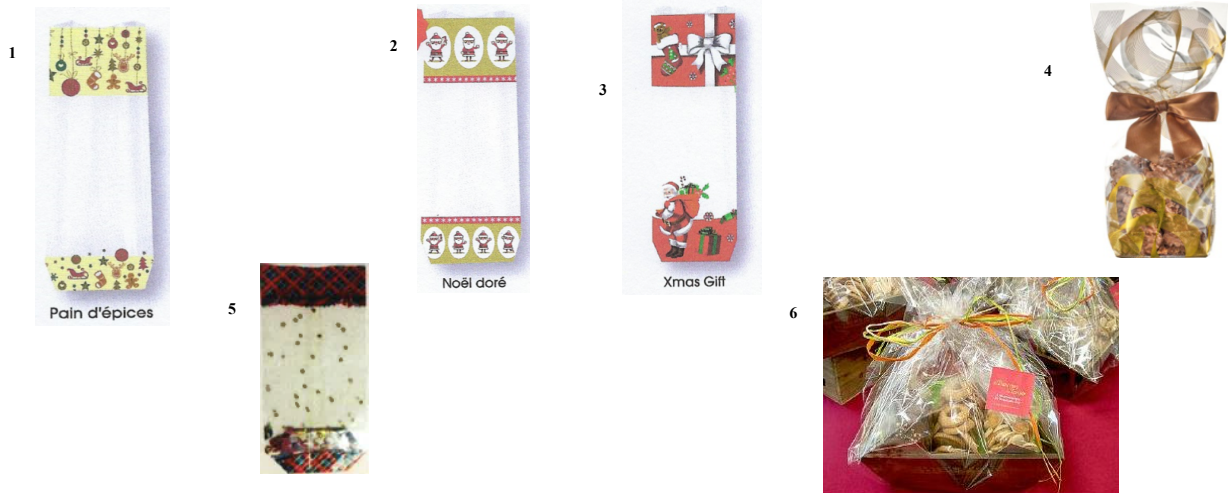

IMAGE	SKU	Description FRANÇAIS	ENGLISH Description	DIMENSION	Qté/Qty	NOTE
1	CFC1022EPICES	SAC CELLO FOND CARTON PAIN D'ÉPICE	CELLO BAG HARD BOTTOM GINGERBREAD	4 X 8.7 " (100 X 220 MM)	100 / 1000	CELLOPHANE
1	CFC1226EPICES	SAC CELLO FOND CARTON PAIN D'ÉPICE	CELLO BAG HARD BOTTOM GINGERBREAD	120 X 260 MM	100 / 1000	CELLOPHANE
1	CFC14305EPICES	SAC CELLO FOND CARTON PAIN D'ÉPICE	CELLO BAG HARD BOTTOM GINGERBREAD	140 X 305 MM	100 / 1000	CELLOPHANE
2	CFC1022NOEL	SAC CELLO FOND CARTON NOEL	CELLO BAG HARD BOTTOM CHRISTMAS	4 X 8.7 " (100 X 220 MM)	100 / 1000	CELLOPHANE
2	CFC1226NOEL	SAC CELLO FOND CARTON NOEL	CELLO BAG HARD BOTTOM CHRISTMAS	120 X 260 MM	100 / 1000	CELLOPHANE
2	CFC14305NOEL	SAC CELLO FOND CARTON NOEL	CELLO BAG HARD BOTTOM CHRISTMAS	140 X 305 MM	100 / 1000	CELLOPHANE
3	CFC1022GIFT	SAC CELLO FOND CARTON CADEAU	CELLO BAG HARD BOTTOM GIFT	4 X 8.7 " (100 X 220 MM)	100 / 1000	CELLOPHANE
3	CFC1226GIFT	SAC CELLO FOND CARTON CADEAU	CELLO BAG HARD BOTTOM GIFT	120 X 260 MM	100 / 1000	CELLOPHANE
3	CFC14305GIFT	SAC CELLO FOND CARTON CADEAU	CELLO BAG HARD BOTTOM GIFT	140 X 305 MM	100 / 1000	CELLOPHANE
4	CFC1022RIB	SAC CELLO FOND CARTON - RIBAMBELLE OR	CELLO BAG WITH HARD BOTTOM - GOLD RIBAMBELLE	100 X 220 MM	100 OU 1000	MÉTALLISÉ / METALLIZED
4	CFC1226RIB	SAC CELLO FOND CARTON - RIBAMBELLE OR	CELLO BAG WITH HARD BOTTOM - GOLD RIBAMBELLE	120 X 260 MM	100 OU 1000	MÉTALLISÉ / METALLIZED
4	CFC14305RIB	SAC CELLO FOND CARTON - RIBAMBELLE OR	CELLO BAG WITH HARD BOTTOM - GOLD RIBAMBELLE	140 X 305 MM	100 OU 1000	MÉTALLISÉ / METALLIZED
5	1022 NOEL	SAC FON CARTON NOEL	CELLO BAG WITH HARD BOTTOM - NOEL	100 X 220 MM	100 OU 1000	CELLOPHANE
6	BB1017	SAC CELLO TRANSPARENT POUR PANIER *	BASKET CELLO BAG CLEAR *	10 x 17 po	100	Pour panier 5 po. Rond/7 po.oval
6	BB1020	SAC CELLO TRANSPARENT POUR PANIER *	BASKET CELLO BAG CLEAR *	10 x 20 po.	100	Pour panier 5 po. Rond /7 po.oval
6	BB1220	SAC CELLO TRANSPARENT POUR PANIER *	BASKET CELLO BAG CLEAR *	12 x 20 po	100	Pour panier 7 po rond
6	BB1425	SAC CELLO TRANSPARENT POUR PANIER *	BASKET CELLO BAG CLEAR *	14 x 25 po.	100	Pour panier 8 po. Rond