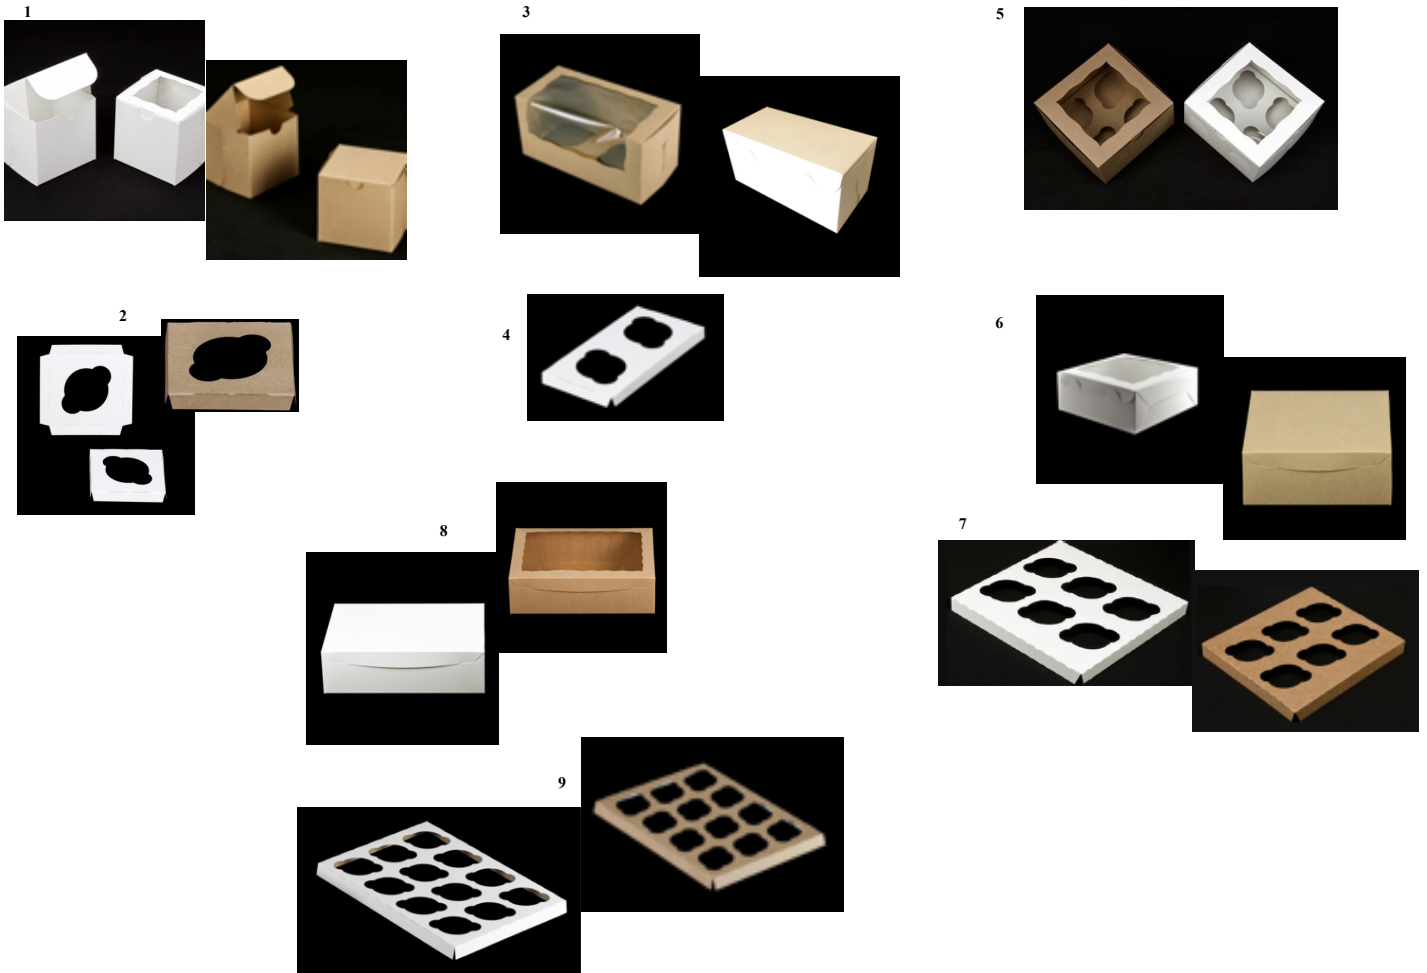

Boîte Cupcake / Cupcake Box

IMAGE	SKU	Description FRANÇAIS	ENGLISH Description	DIMENSION	Qté/Qty	NOTE
1	1CUPWAF	BOÎTE 1 CUPCAKE BLANCHE AVEC FENÊTRE	ONE CUPCAKE WHITE BOX + WINDOW	4 X 4 X 4"	50	1 CUPCAKE
1	1CUPKAF	BOÎTE 1 CUPCAKE KRAFT AVEC FENÊTRE	ONE CUPCAKE KRAFT BOX + WINDOW	4 X 4 X 4"	50	1 CUPCAKE
1	1CUPWSF	BOÎTE 1 CUPCAKE BLANCHE SANS FENÊTRE	ONE CUPCAKE WHITE BOX WITHOUT WINDOW	4 X 4 X 4"	50	1 CUPCAKE
1	1CUPKSF	BOÎTE 1 CUPCAKE KRAFT SANS FENÊTRE	ONE CUPCAKE KRAFT BOX WITHOUT WINDOW	4 X 4 X 4"	50	1 CUPCAKE
2	1CUPWBLI	INSERT BLANC 1 CUPCAKE	WHITE BLISTER 1 CUPCAKE	5 5/8 x 5 5/8" (140 x 140 mm)	50	1 CUPCAKE
2	1CUPKBLI	INSERT KRAFT 1 CUPCAKE	KRAFT BLISTER 1 CUPCAKE	5 5/8 x 5 5/8" (140 x 140 mm)	50	1 CUPCAKE
3	2CUPWAF	BOÎTE 2 CUPCAKE BLANCHE AVEC FENÊTRE	2 CUPCAKE WHITE BOX + WINDOW	8 x 4 x 4"	50	2 CUPCAKE
3	2CUPKAF	BOÎTE 2 CUPCAKE KRAFT AVEC FENÊTRE	2 CUPCAKE KRAFT BOX + WINDOW	8 x 4 x 4"	50	2 CUPCAKE
3	2CUPWSF	BOÎTE 2 CUPCAKE BLANCHE SANS FENÊTRE	2 CUPCAKE WHITE BOX WITHOUT WINDOW	8 x 4 x 4"	50	2 CUPCAKE
3	2CUPKSF	BOÎTE 2 CUPCAKE KRAFT SANS FENÊTRE	2 CUPCAKE KRAFT BOX WITHOUT WINDOW	8 x 4 x 4"	50	2 CUPCAKE